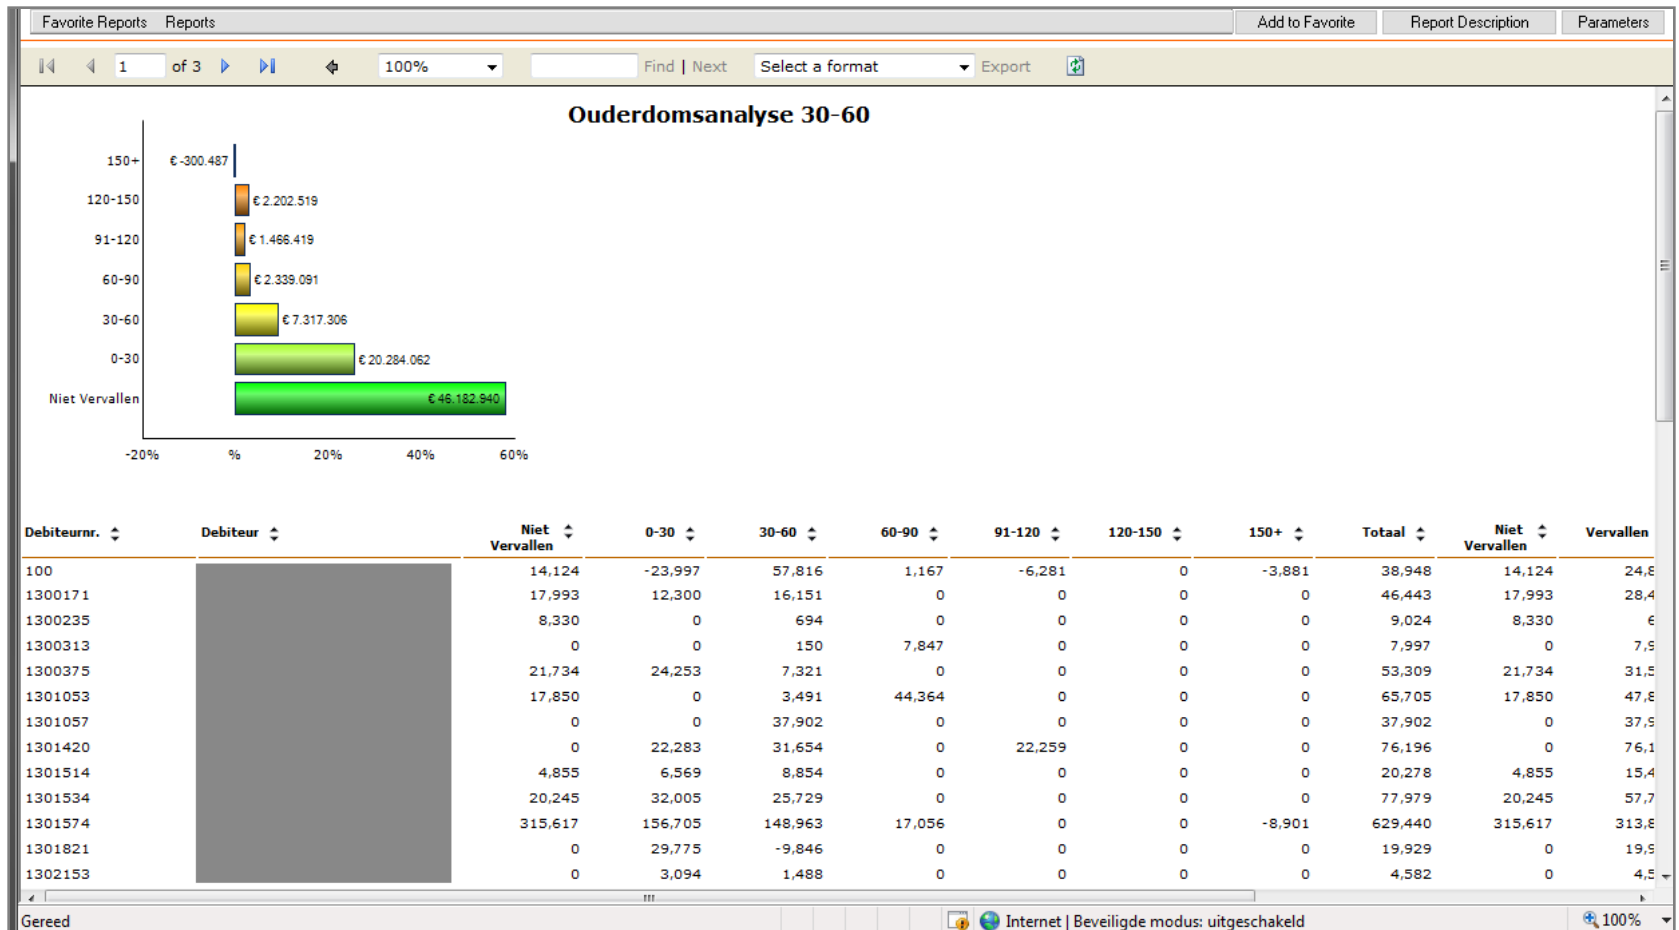

Rapporteren is was **tijdrovend handmatig** werk

Dashboard

Zoomniveau 1

Zoomniveau 2

Zoomniveau 3