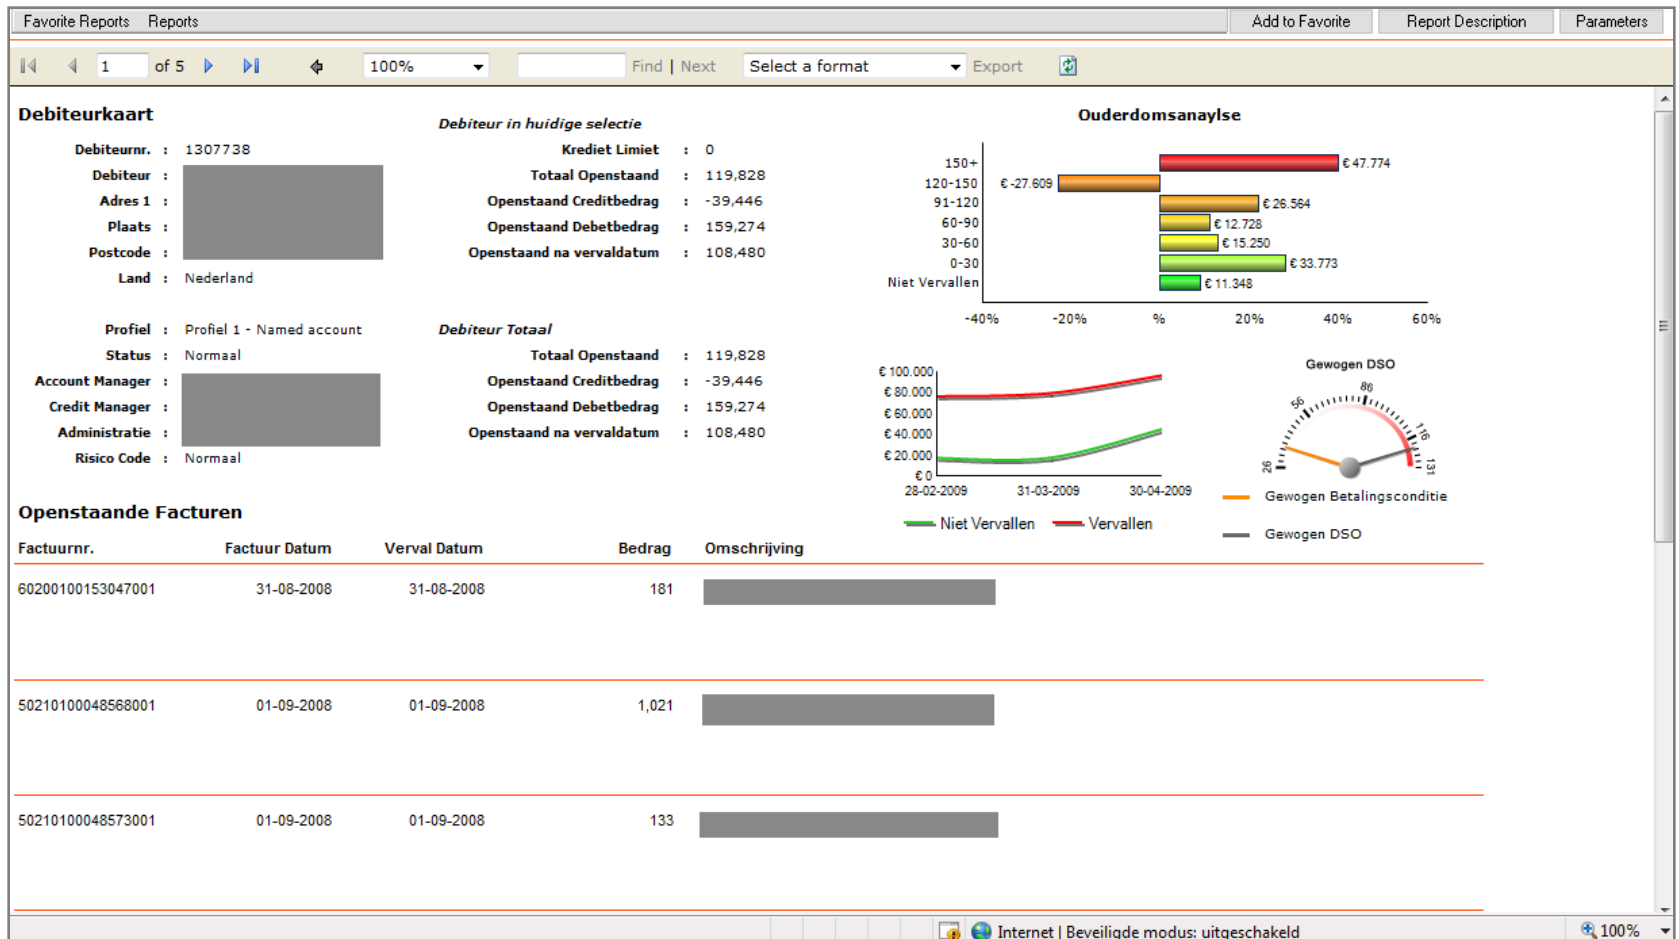

Rapporteren is was **tijdrovend handmatig** werk

Dashboard

Zoomniveau 1

Zoomniveau 2

Zoomniveau 3