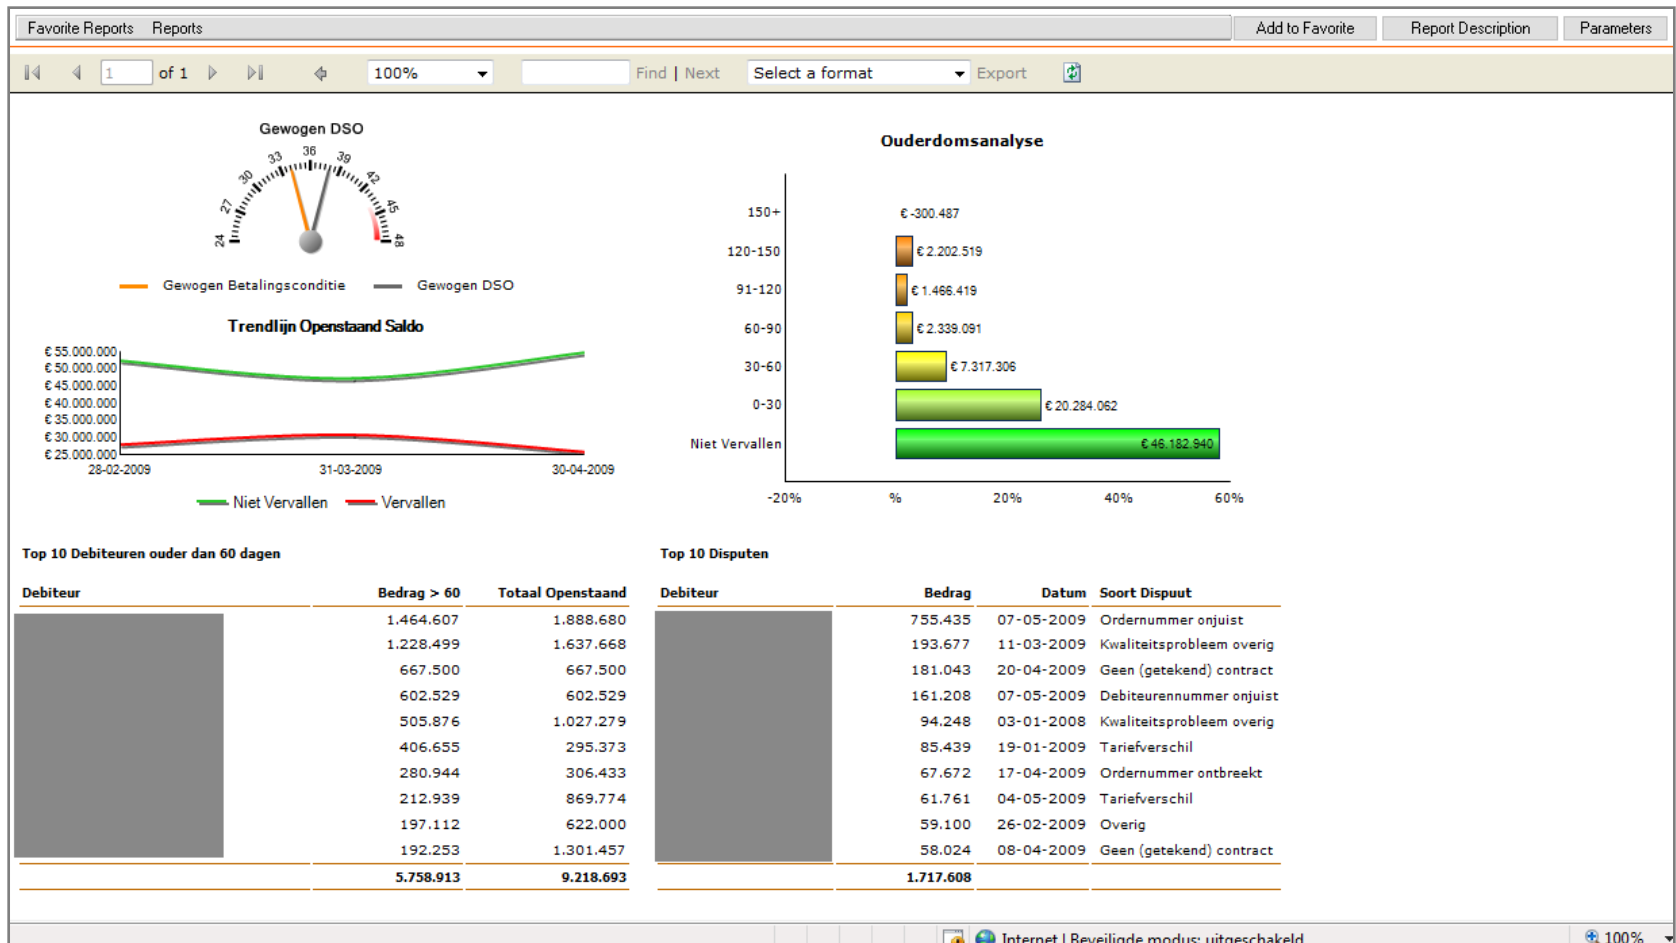

Rapporteren is was **tijdrovend handmatig** werk

Dashboard

Zoomniveau 1

Zoomniveau 2

Zoomniveau 3